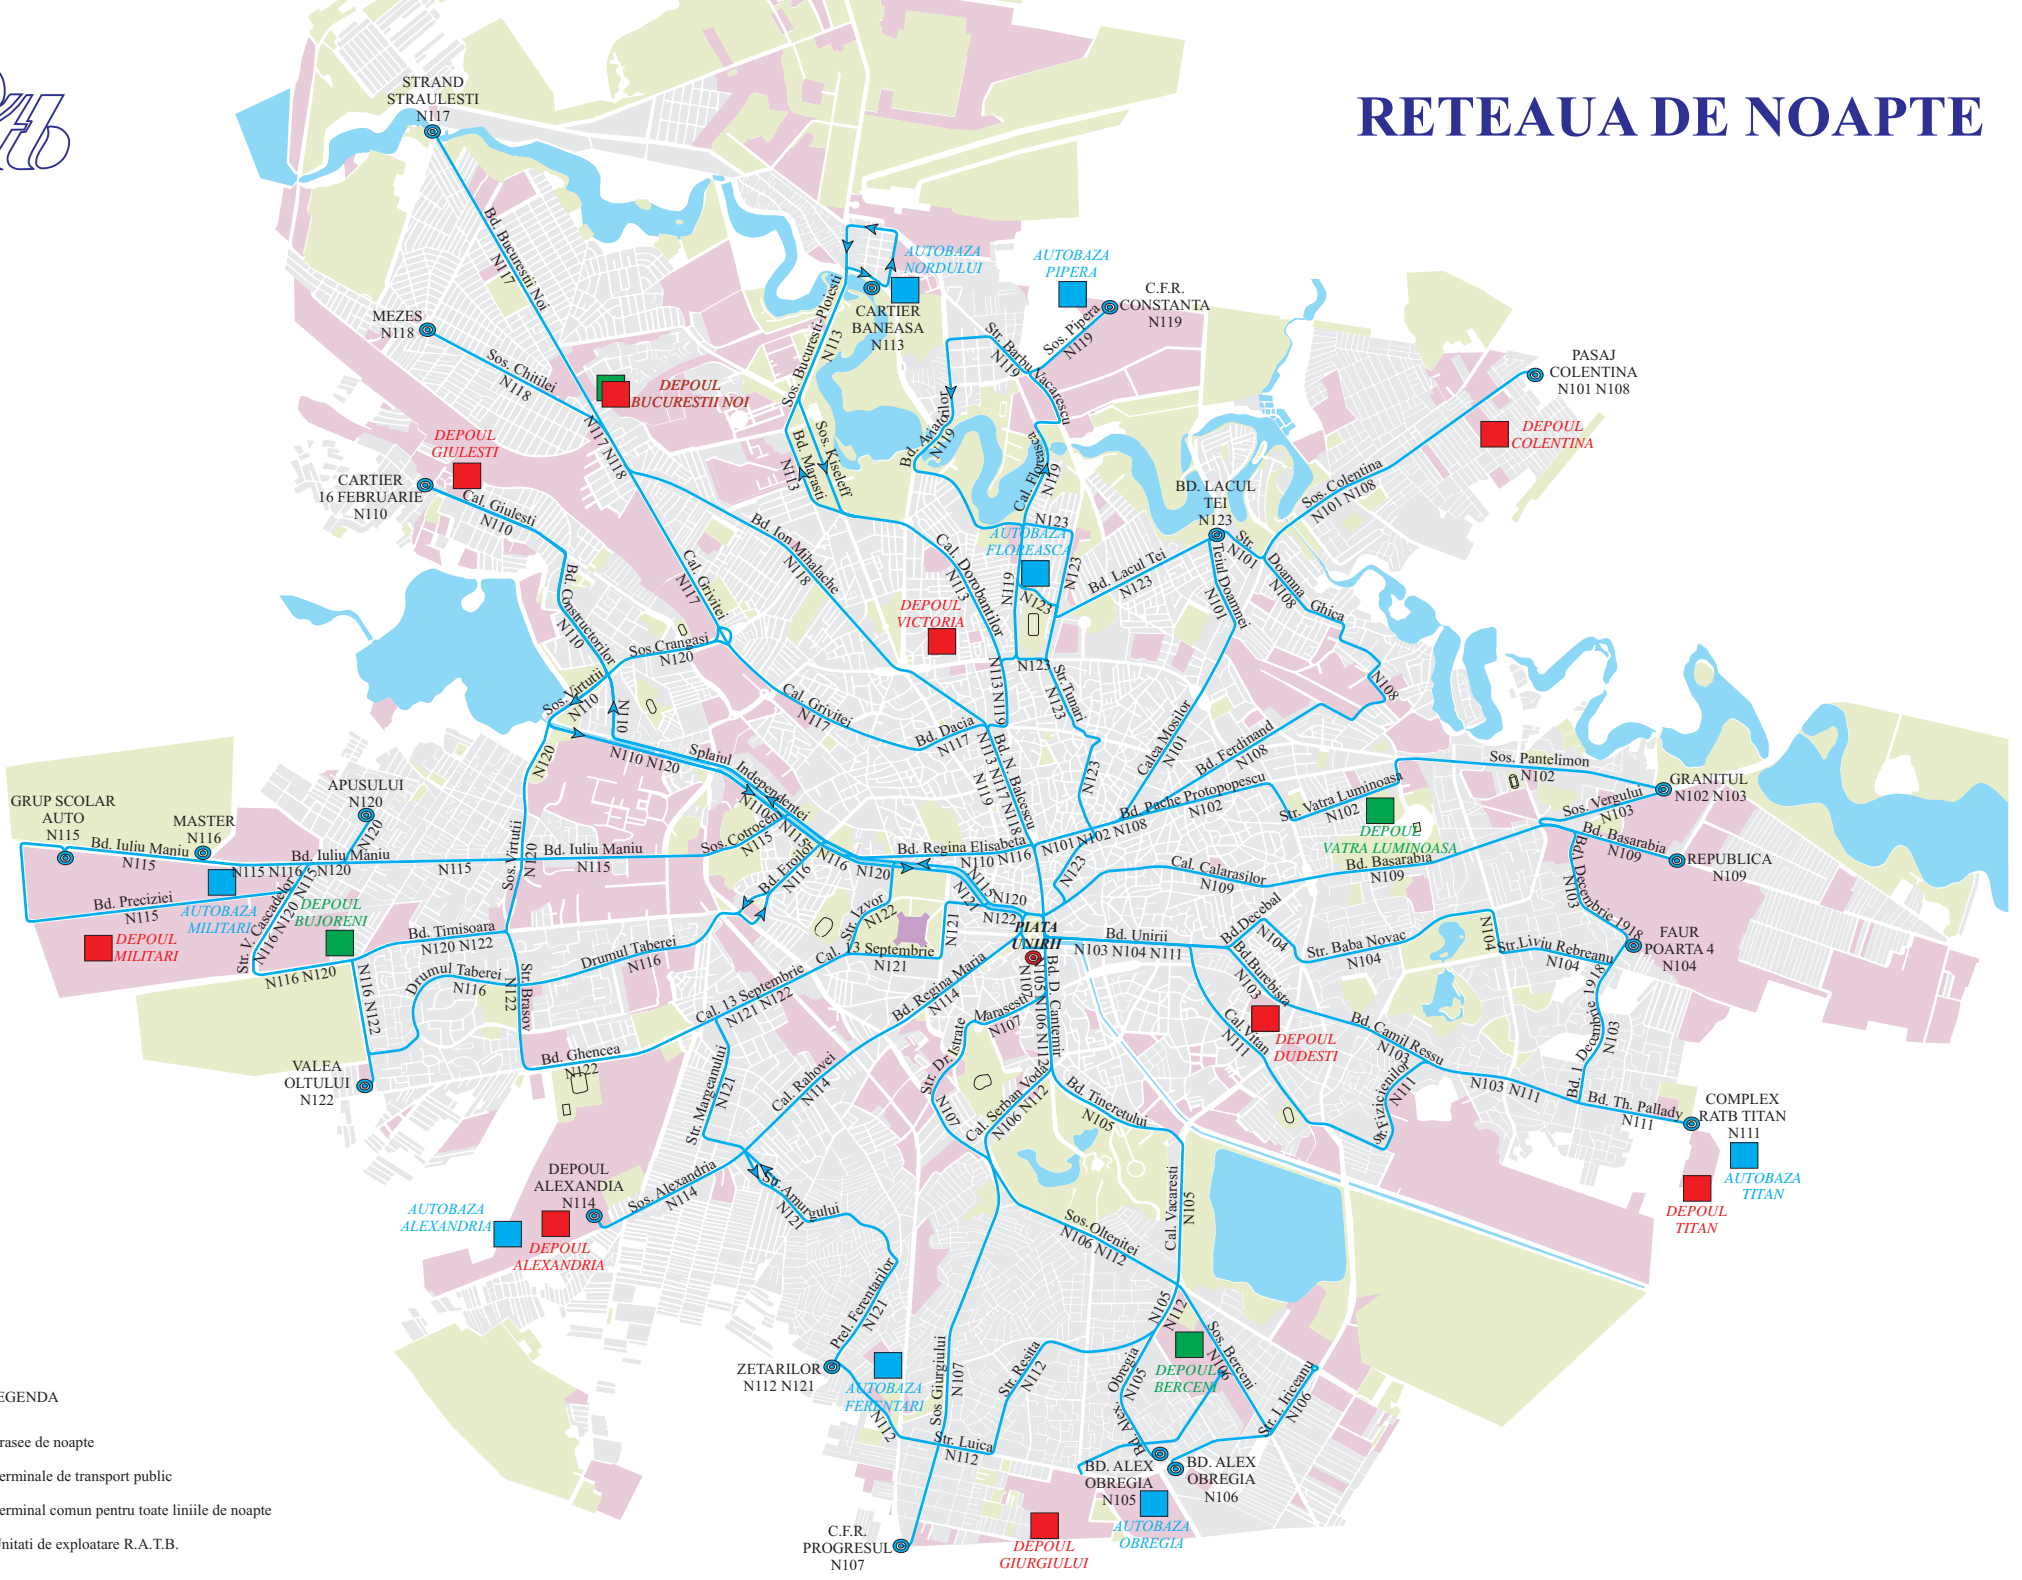

RETEAUA DE NOAPTE

LEGENDA

- Trasee de noapte
- Terminale de transport public
- Terminal comun pentru toate liniile de noapte
- Unitati de exploatare R.A.T.B.